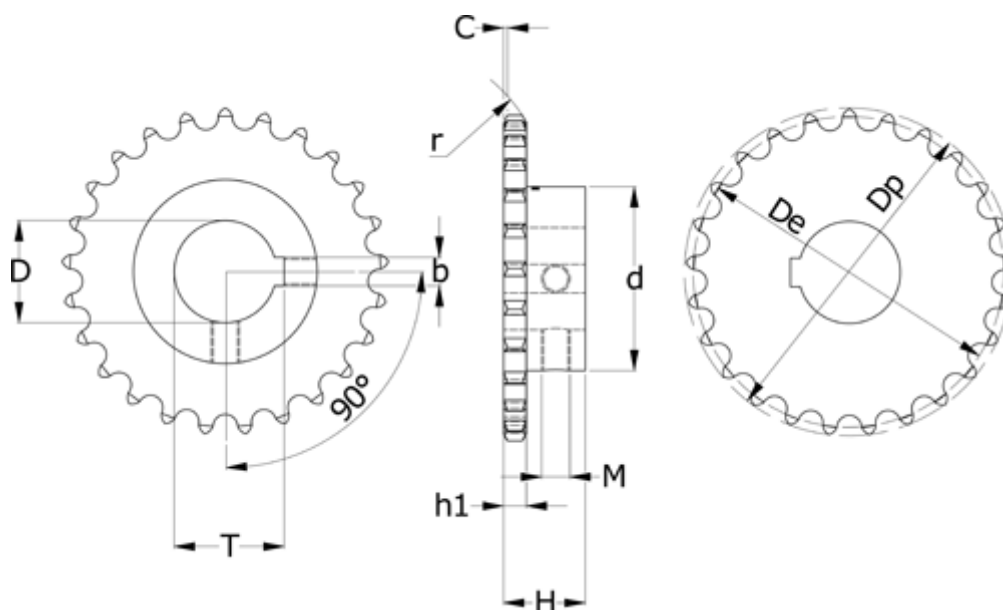

Varenummer: 616011008020028  
 Beskrivelse: Navhjul 16 B-1 Z=20 simplex  
 boring 28H7 med not

## Mål

Antal tænder = 20	h1 = 16.2
b = 8	M = M6
C = 2.5	Pitch = 25.4
d = 100	r = 26
D = 28	t = 31.3
De = 162.38	
Dp = 173.2	
H = 45	